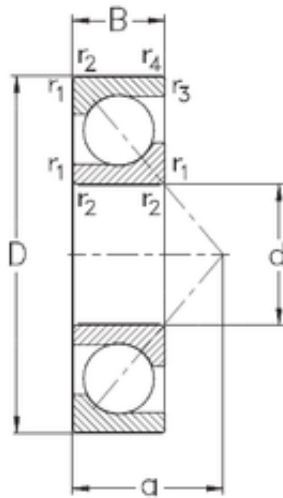

NTA PRECISION AXLE CORP.

45 mm x 85 mm x 19 mm NKE 7209-BE-TVP
angular contact ball bearings

Bearing No. 7209-BE-TVP

Size	45x85x19 mm
Bore Diameter	45 mm
Outer Diameter	85 mm
Width	19 mm
d	45 mm
D	85 mm
B	19 mm
C	19 mm
Angle (°)	40 °
a	37 mm
r1 min.	1,1 mm
r2 min.	1,1 mm
r3 min.	0,6 mm
r4 min.	0,6 mm
Weight	0,41 Kg
Basic dynamic load rating (C)	39,5 kN
Basic static load rating (C0)	28,2 kN
Limiting speed	10000 r/min

7209-BE-TVP Bearing 2D drawings and 3D CAD models